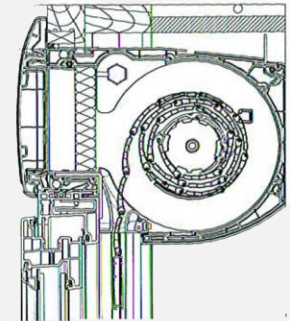

FICHE TECHNIQUE

CRX pour Bloc Baie PVC

CRX (Coffre de volet Roulant eXtérieur) : sa conception permet une amélioration de la luminosité des pièces à vivre et une esthétique discrète à l'intérieur de l'habitat, avec une pose 2 en 1.

- Volets entièrement sur mesure
- Fabrication 100 % Française
- Uniquement pour les travaux de rénovation
- Accès Volet roulant par l'intérieur

COUPES

140 mm

PERFORMANCES

140 mm

Uc 0.80

2290 mm+c

Rw 46 db

Étanchéité à l'air
10.6m³ /h/m
à 600 PAPROFIALIS
RECYCLAGE

CARACTERISTIQUES

- Coffre PVC de 140 mm de hauteur pour une hauteur sous coffre maximum de 2200
- Tablier ALU avec lames de 42 agrafées
- Pas de saillie du coffre à l'intérieur de l'habitation
- Accès au tablier et moteur par l'intérieur
- Butée sur lame finale visible
- Optimisation de clair de jour : 30 % de clarté en plus