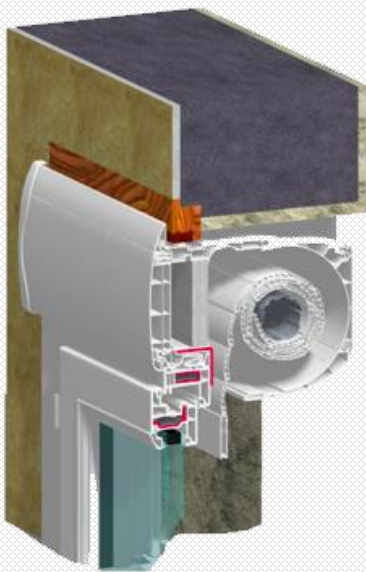

FICHE TECHNIQUE

CRX pour Bloc Baie PVC

CRX (Coffre de volet Roulant eXtérieur) : sa conception permet une amélioration de la luminosité des pièces à vivre et une esthétique discrète à l'intérieur de l'habitat, avec une pose 2 en 1.

- Volets entièrement sur mesure
- Fabrication 100 % Française
- Uniquement pour les travaux de rénovation
- Accès Volet roulant par l'intérieur

COUPES

140 mm

PERFORMANCES

140 mm

Uc 0.80

2290 mm+c

Rw 46 db

Étanchéité à l'air
10.6m³ /h/m
à 600 PAPROFIALIS
RECYCLAGE

CARACTERISTIQUES

- Coffre PVC de 140 mm de hauteur pour une hauteur sous coffre maximum de 2200
- Tablier ALU avec lames de 42 agrafées
- Pas de saillie du coffre à l'intérieur de l'habitation
- Accès au tablier et moteur par l'intérieur
- Butée sur lame finale visible
- Optimisation de clair de jour : 30 % de clarté en plus

PERFORMANCES

- Coffre avec isolation thermique et acoustique
- Coulisse PVC avec joints co-extrudés
- Lame finale avec joint tubulaire d'étanchéité
- Trappe de visite et embouts adaptés
- Renfort métallique
- Tablier ADP (A Double Paroi) isolé
- Produit sous avis technique