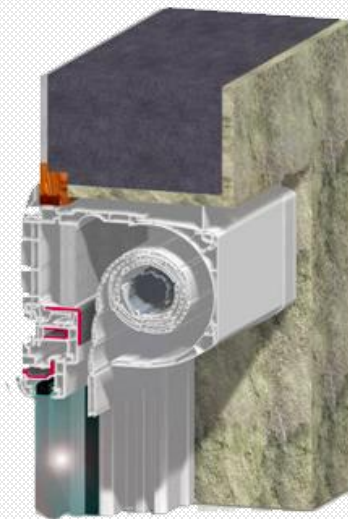

FICHE TECHNIQUE

CRX pour Bloc Baie PVC

CRX (Coffre de volet Roulant eXtérieur) : sa conception permet une amélioration de la luminosité des pièces à vivre et une esthétique discrète à l'intérieur de l'habitat, avec une pose 2 en 1.

- Volets entièrement sur mesure
- Fabrication 100 % Française
- Uniquement pour les travaux de rénovation
- Accès Volet roulant par l'intérieur

COUPES

140 mm

PERFORMANCES

140 mm

Uc 0.80

2290 mm+c

Rw 46 db

Étanchéité à l'air
10.6m³ /h/m
à 600 PAPROFIALIS
RECYCLAGE

CARACTERISTIQUES

- Coffre PVC de 140 mm de hauteur pour une hauteur sous coffre maximum de 2200
- Tablier ALU avec lames de 42 agrafées
- Pas de saillie du coffre à l'intérieur de l'habitation
- Accès au tablier et moteur par l'intérieur
- Butée sur lame finale visible
- Optimisation de clair de jour : 30 % de clarté en plus

PERFORMANCES

- Coffre avec isolation thermique et acoustique
- Coulisse PVC avec joints co-extrudés
- Lame finale avec joint tubulaire d'étanchéité
- Trappe de visite et embouts adaptés
- Renfort métallique
- Tablier ADP (A Double Paroi) isolé
- Produit sous avis technique