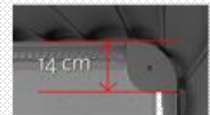

	Dim Max	L 4010 mm
		H 3000 mm
		Surface 12 m ²

CARACTERISTIQUES

- Tablier de porte à lames uniques de 77
- Lame finale en aluminium
- Déplacement vertical haut
- Inclinaison du plafond jusqu'à 10 %
- Ecoinçon de 14 cm

PERFORMANCES

- Résistance et performance thermique élevées grâce à un tablier composé de lames isolées
- Isolation thermique et accoustique
- Produit sous avis technique

FINITIONS

- Un nuancier de 16 couleurs
- Lame hublot / Lame ventilation
- Manœuvre : motorisé SOMFY
- Clavier à code numérique
- Gamme d'accessoires pour extension du clavier et de l'émetteur
- Linteau minimum requis : 80 mm pour une largeur d'ouverture maximum de 400 cm